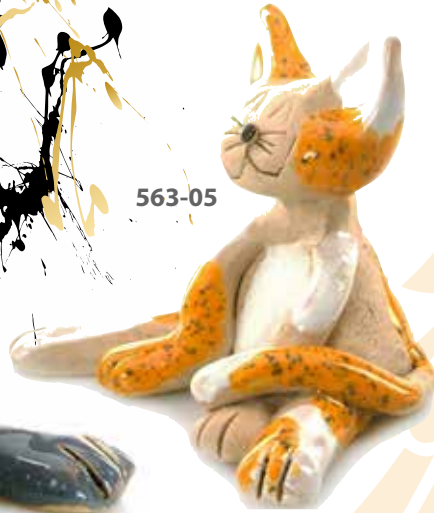

549-00

549-05

550-05

stripeycat

STRIPEY CAT
h-14 cm
RRP £15.95
TRADE £6.65ea
PK 1/SKU

550-04

550-00

550-01

550-03

550-02

wiredwhiskers

563-06

563-05

lazycat

563-00

563-02

563-07

LAZY CAT
h-12 cm
RRP £17.95
TRADE £6.95ea
PK 1/SKU

563-03

9

584-14

584-11

crazycat

584-16

584-15

10

CRAZY CAT
h-21 cm
RRP £19.95
TRADE £8.31ea
PK 1/SKU

584-13

584-17

CRAZY CAT

LAZY CAT

NOTES