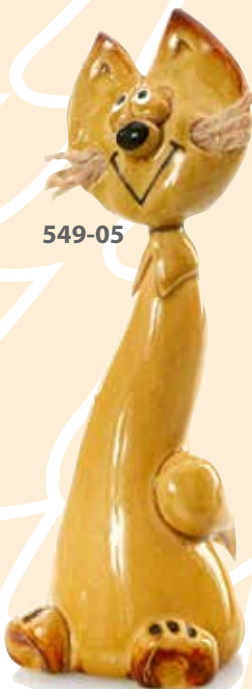

587-53

cheekycat

549-03

549-02

549-01

CHEEKY CAT
h-21 cm
RRP £19.95
TRADE £8.31ea
PK 1/SKU

551-03

551-05

551-04

551-00

551-01

551-02

bentcat

BENT CAT
h-12 cm
RRP £15.95
TRADE £6.65ea
PK 1/SKU

jutewhiskers

549-04

549-00

549-05

550-05

stripeycat

STRIPEY CAT
h-14 cm
RRP £15.95
TRADE £6.65ea
PK 1/SKU

550-04

550-00

550-01

550-03

550-02

wiredwhiskers

563-06

563-05

lazycat

563-00

563-02